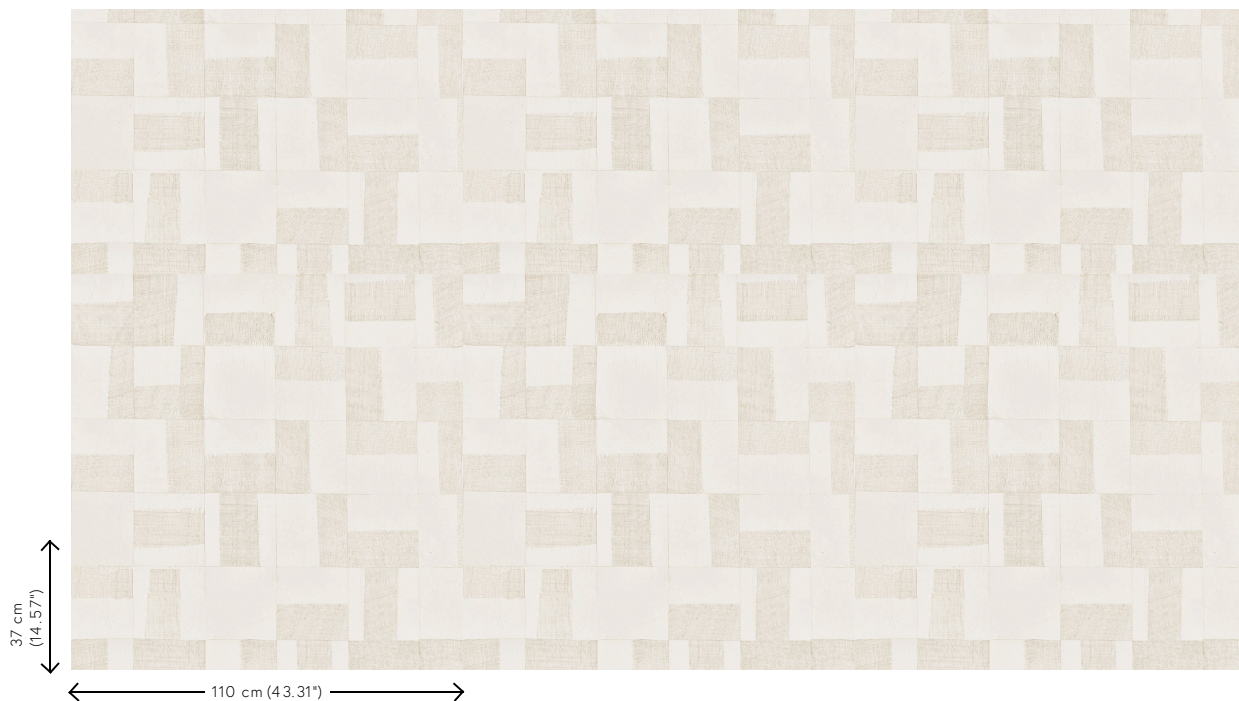

Kleuren (1)

View

Meer informatie? [Klik hier](#)

Bestel stalen, bereken hoeveelheden, bekijk instructievideo's, download technische informatie en meer:
www.arte-international.com

ARTE®

wallcoverings for the ultimate in refinement