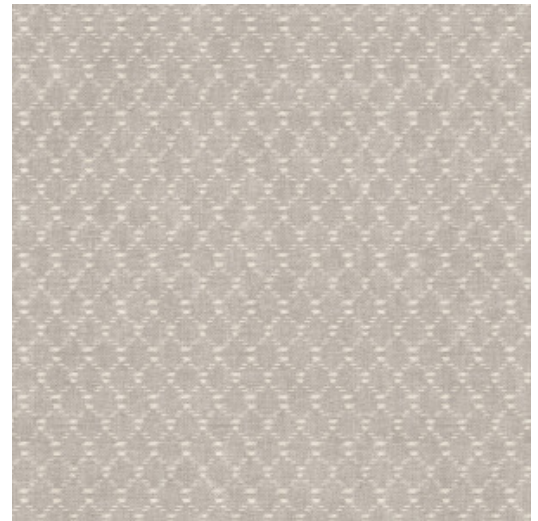

Technische specificaties

Referentie	<u>TA25030</u>
Samenstelling	Behang op vlies
Afmetingen	Rollen van 10,05 m x 0,53 m
Aanzet	Rechte aanzet 4,8 cm
Lijm	Arte Clearpro of een dispersielijm van goede kwaliteit
Hoe verlijmen	Muur inlijmen
Lichtbestendigheid	Goed lichtbestendig
Hoe verwijderen	Volledig droog verwijderbaar
Onderhoud	Licht afwasbaar

Kleuren (4)

TA25030

TA25031

TA25032

TA25033

View

4,8
cm
↕ (1,89")

← 53 cm (20,87") →