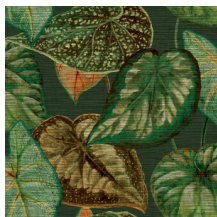

Technische specificaties

Referentie	<u>TA25050</u>
Samenstelling	Behang op vlies
Afmetingen	Rollen van 10,05 m x 0,53 m
Aanzet	Verspringende aanzet 53/26,5 cm
Lijm	Arte Clearpro of een dispersielijm van goede kwaliteit
Hoe verlijmen	Muur inlijmen
Lichtbestendigheid	Goed lichtbestendig
Hoe verwijderen	Volledig droog verwijderbaar
Onderhoud	Licht afwasbaar

Kleuren (6)

TA25050

TA25051

TA25052

TA25053

TA25054

TA25055

View