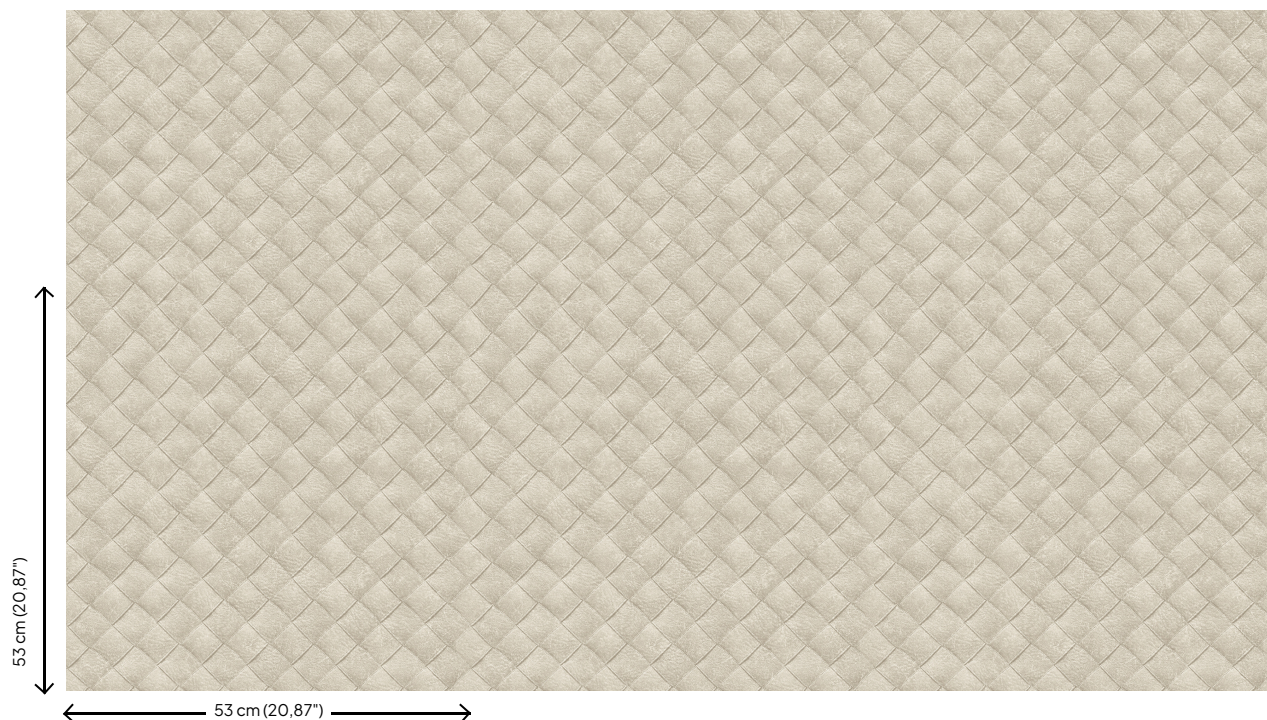

Technische specificaties

Referentie	<u>TA25070</u>
Samenstelling	Behang op vlies
Afmetingen	Rollen van 10,05 m x 0,53 m
Aanzet	Rechte aanzet 53 cm
Lijm	Arte Clearpro of een dispersielijm van goede kwaliteit
Hoe verlijmen	Muur inlijmen
Lichtbestendigheid	Goed lichtbestendig
Hoe verwijderen	Volledig droog verwijderbaar
Onderhoud	Licht afwasbaar

Kleuren (6)

TA25070

TA25071

TA25072

TA25073

TA25074

TA25075

View