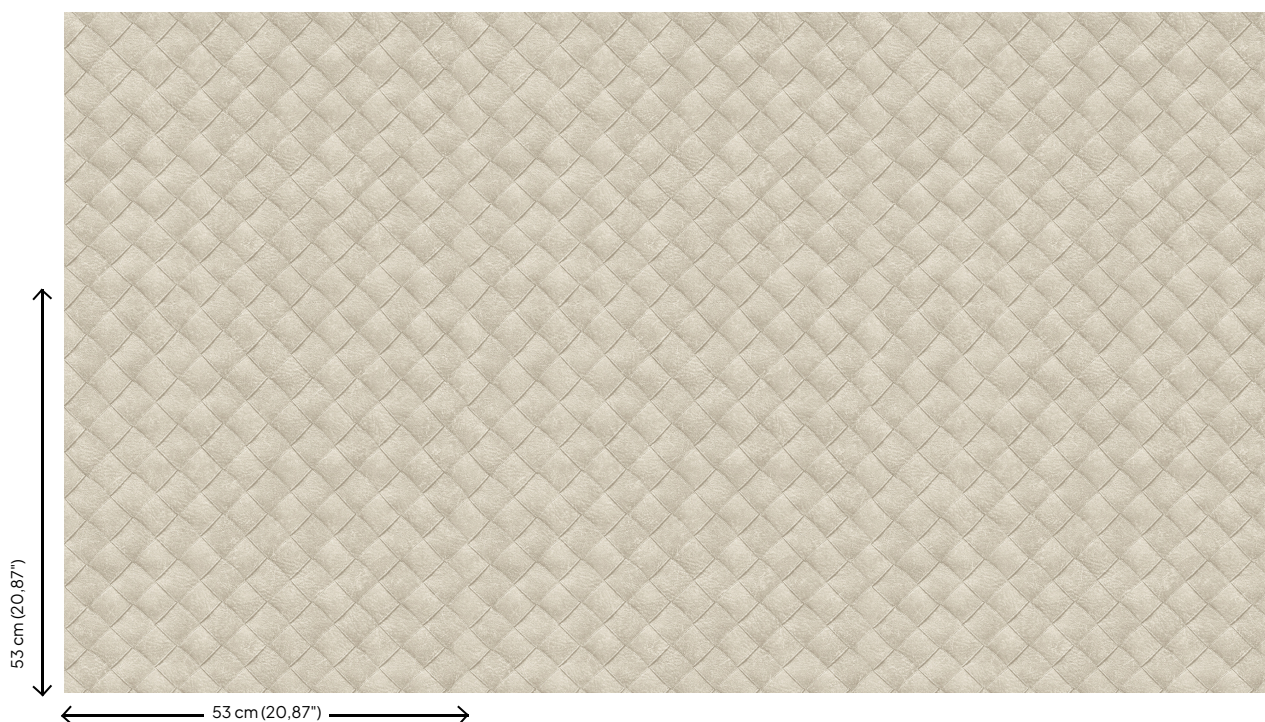

Kleuren (6)

View

Meer informatie? [Klik hier](#)

Bestel stalen, bereken hoeveelheden, bekijk instructievideo's, download technische informatie en meer:
www.arte-international.com