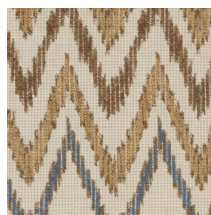

Kleuren (3)

TRU20