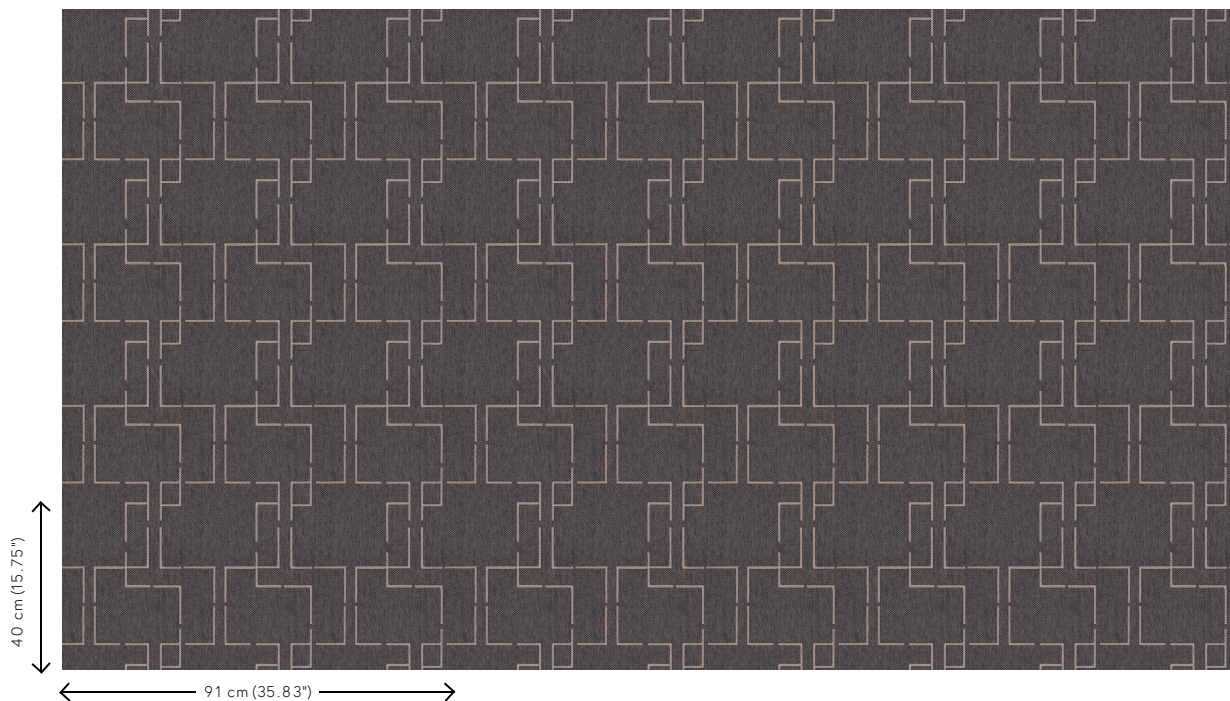

Kleuren (2)

View

Meer informatie? [Klik hier](#)

Bestel stalen, bereken hoeveelheden, bekijk instructievideo's, download technische informatie en meer:
www.arte-international.com

ARTE®

wallcoverings for the ultimate in refinement