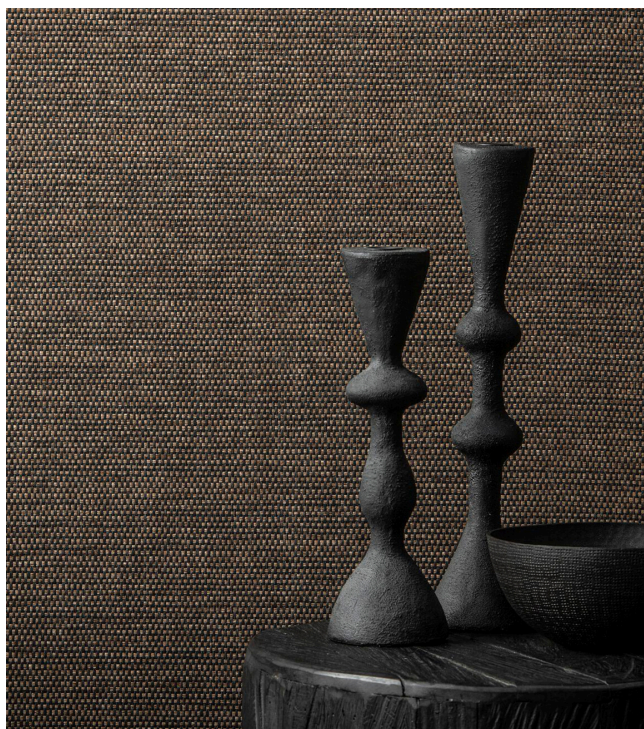

DUO

Collectie Tribu

Technische specificaties

Referentie	<u>TRU86</u>
Productcategorie	Exquisite
Samenstelling	Natuurmuurbekleding op vlies
Beschrijving	Geweven papier op vlies
Afmetingen	Breedte 91 cm / leverbaar op afsnijding
Aanzet	Vrije aanzet 0 cm
Lijm	Arte Clearpro of een dispersielijm van goede kwaliteit
Hoe verlijmen	Muur inlijmen
Lichtbestendigheid	Goed lichtbestendig
Hoe verwijderen	Volledig droog verwijderbaar
Brandklasse EU	B-s1, d0
Brandklasse US	Class A

Kleuren (7)

TRU80

TRU81

TRU82

TRU83

TRU84

TRU85

TRU86