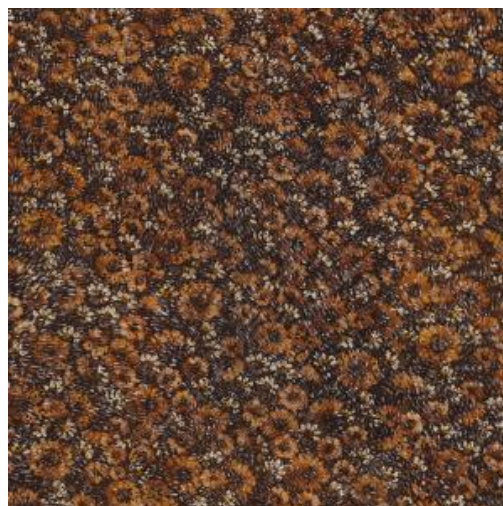

ALNWICK

Collectie Virginia's Garden

Technische specificaties

Referentie	<u>VIR6501</u>
Samenstelling	Muurbekleding op vlies
Afmetingen	Breedte 91 cm / leverbaar op afsnijding
Aanzet	Verspringende aanzet 64/32 cm
Lijm	Arte Clearpro of een dispersielijm van goede kwaliteit
Hoe verlijmen	Muur inlijmen
Lichtbestendigheid	Goed lichtbestendig
Brandklasse EU	C-s1, d0
Brandklasse US	Class A

Kleuren (2)

VIR6501

VIR6502

View

Meer informatie? [Klik hier](#)

Bestel stalen, bereken hoeveelheden, bekijk instructievideo's, download technische informatie en meer:
www.arte-international.com

ARTE®

wallcoverings for the ultimate in refinement