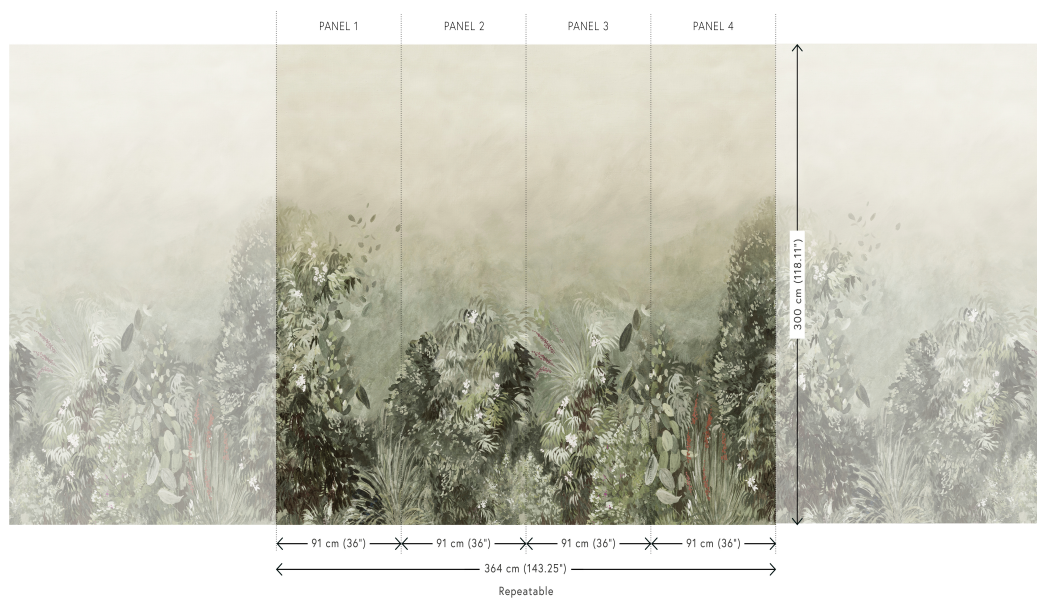

Kleuren (1)

View

Meer informatie? [Klik hier](#)

Bestel stalen, bereken hoeveelheden, bekijk instructievideo's, download technische informatie en meer:
www.arte-international.com

ARTE®

wallcoverings for the ultimate in refinement